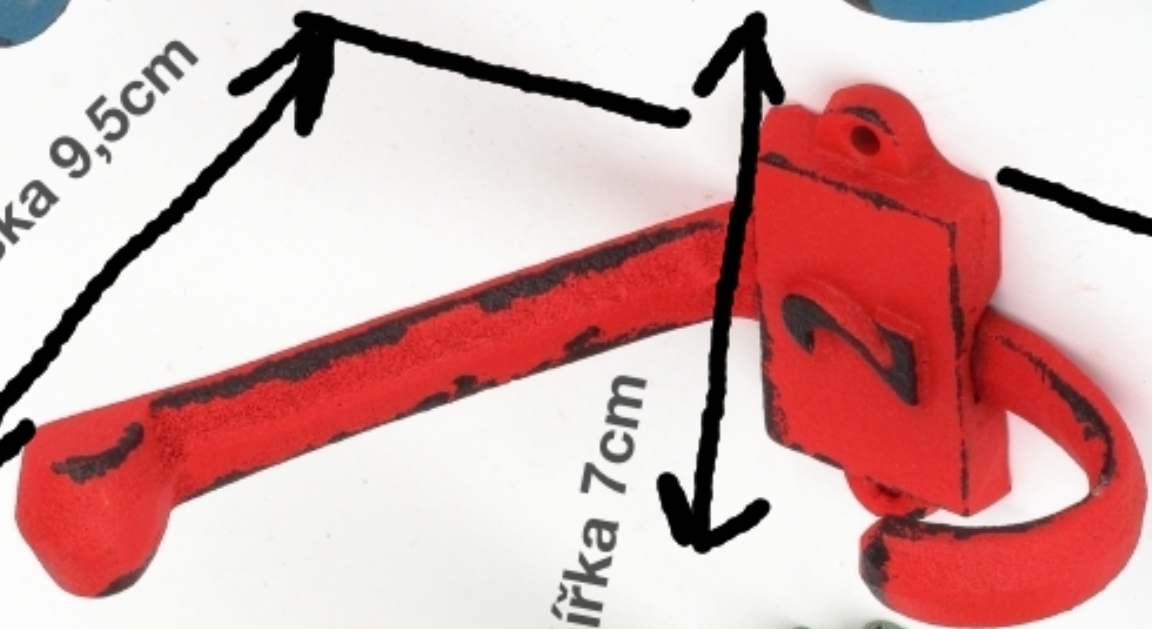

váha litinového háčku 170g

rozteč 5,7cm

výška 9,5cm

šířka 7cm

výška háčku  
na pověšení 4,5cm